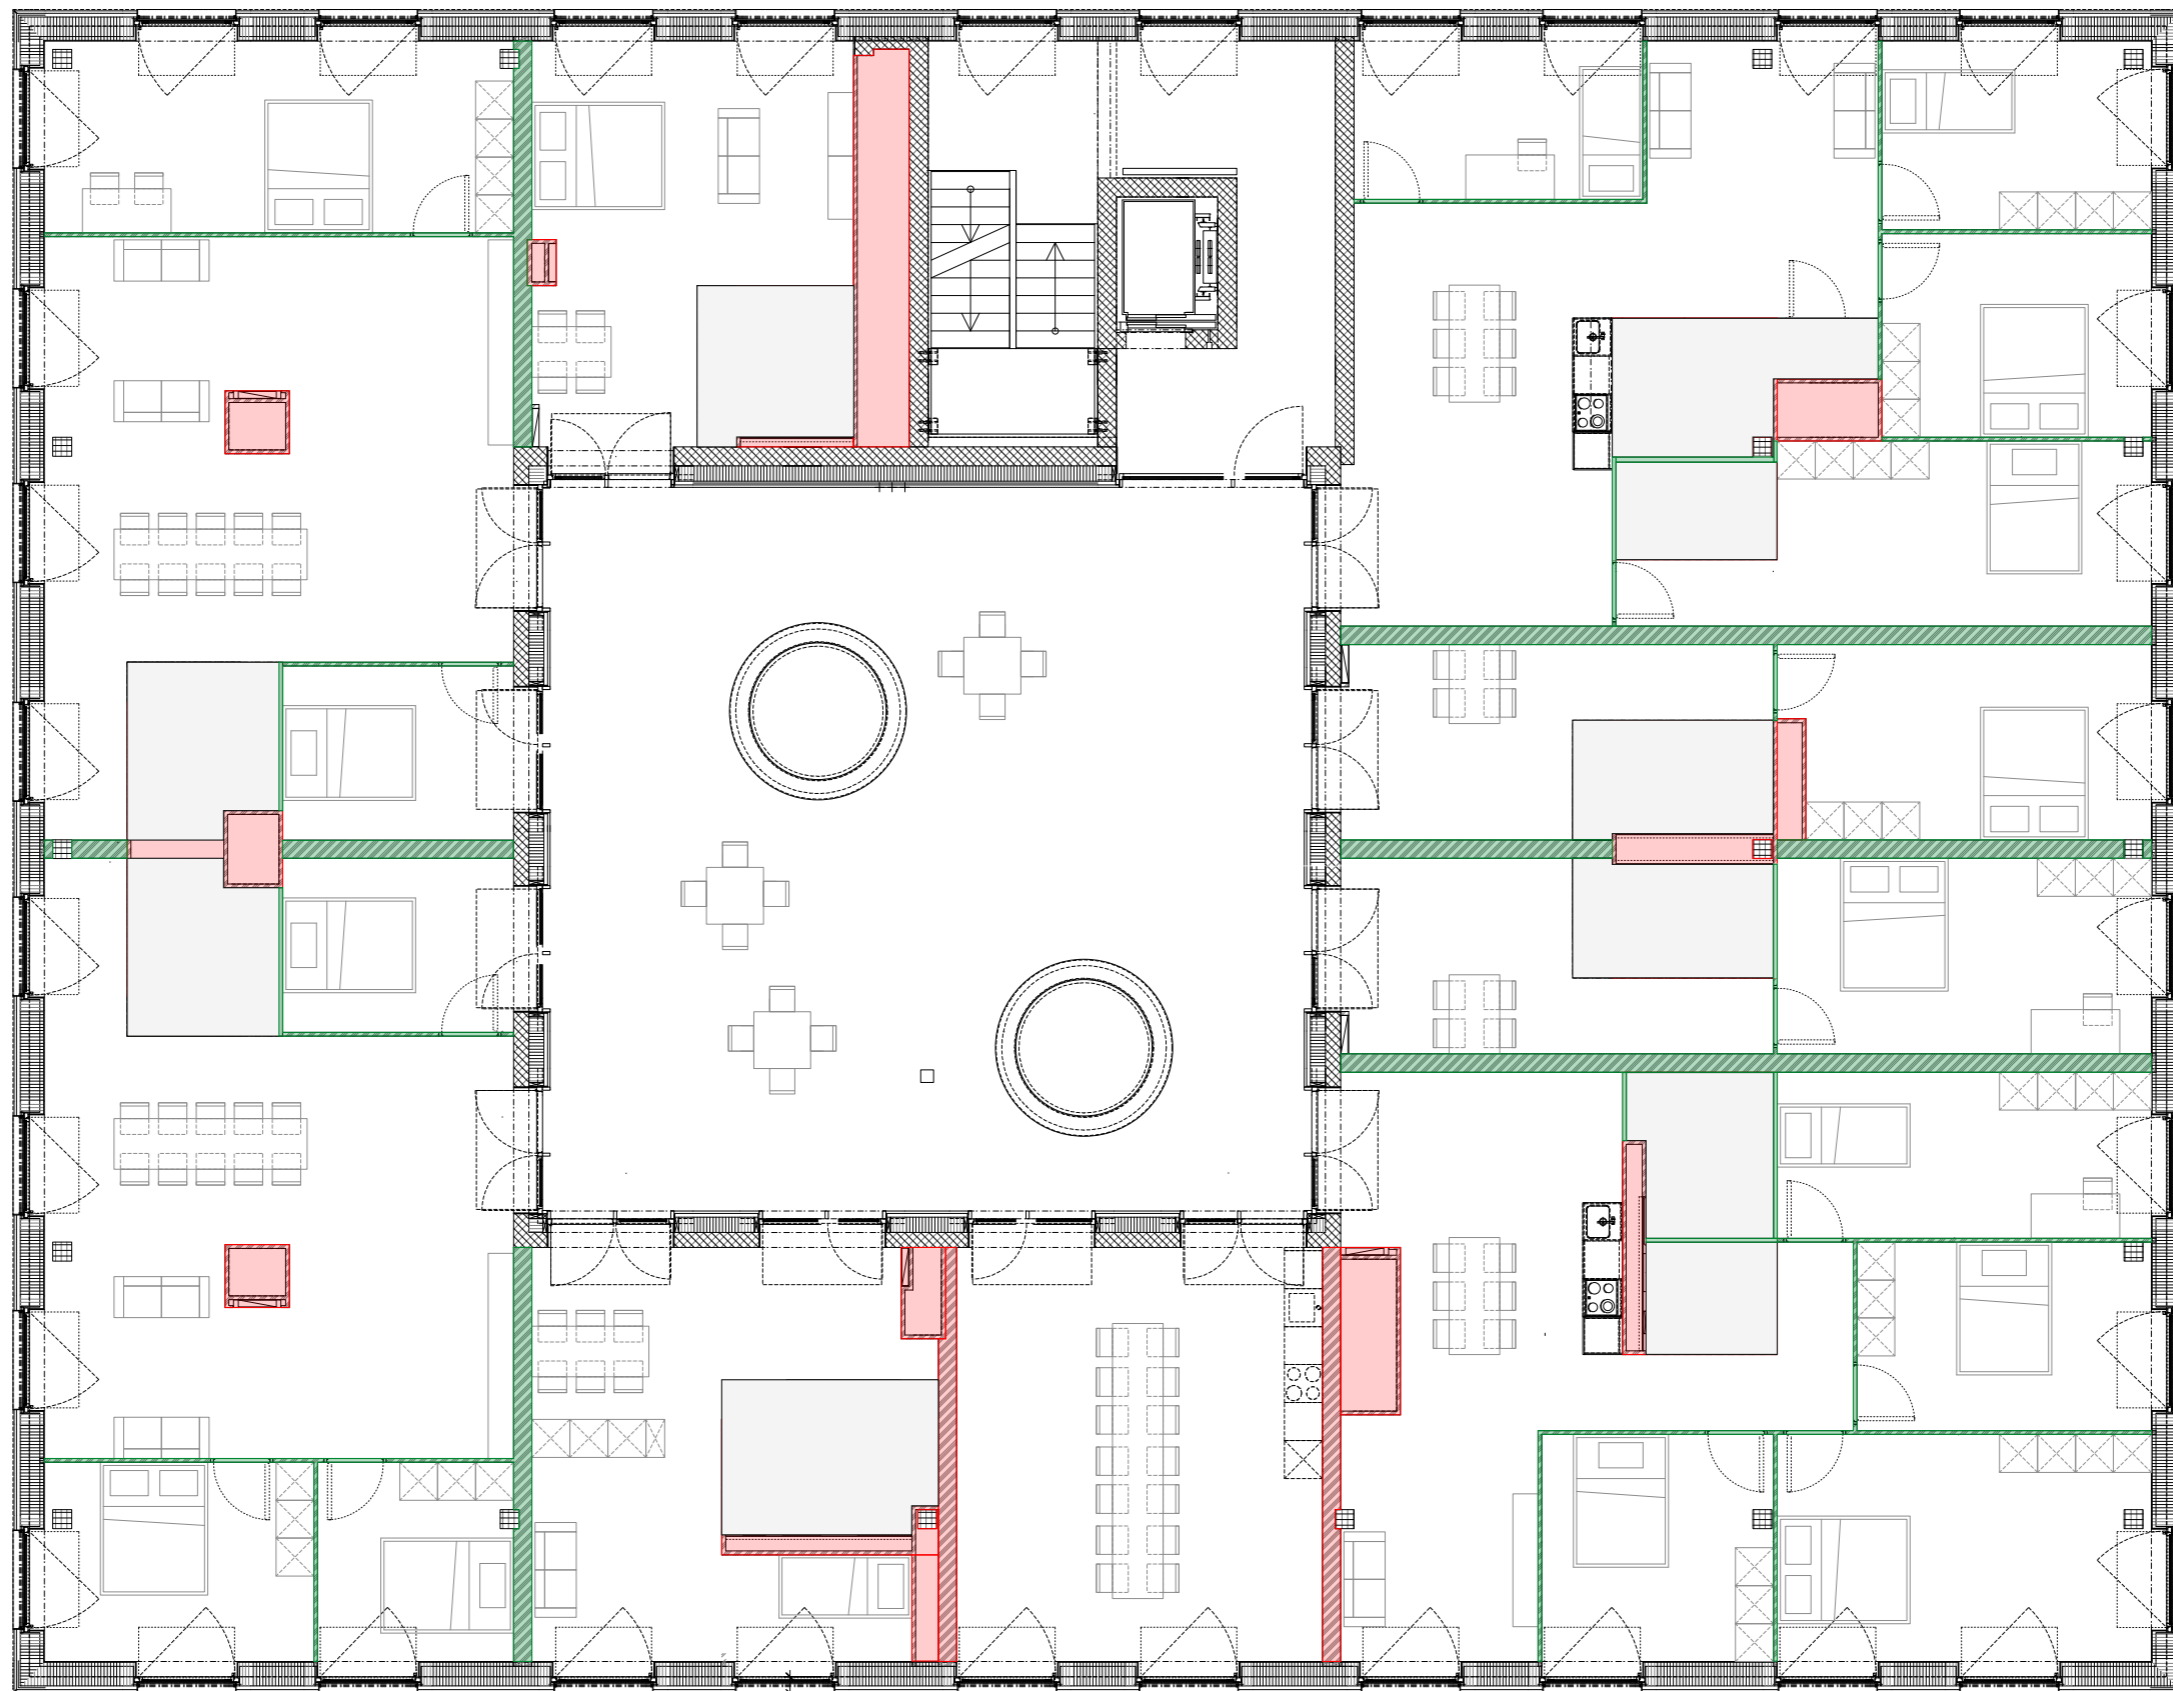

Z 121
3. Obergeschoss

fixe Einbauten
flexible Wände

Z 121

3. Obergeschoss, obere Ebene +2.50 m

- fixe Einbauten
- flexible Wände
- Galerien